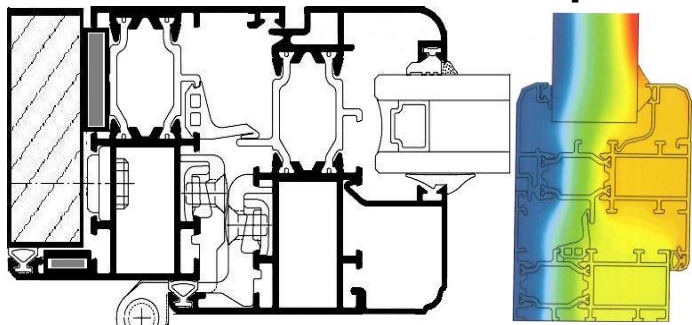

Silvio CIPRARI

Laboratorio artigiano

Via Manlio Torquato 45/a-Roma

Alluminio

TAGLIO TERMICO R72

Finestre con curata qualità artigianale in ogni particolare nella versione con anta stondata da mm.72x72, fornite di 2 guarnizioni su tre battute per poter garantire una ottima tenuta all'aria in classe 4 ,acqua cl. E1350 ,vento cl.C5 con trasmittanza media UW1,50 , con certificazione sulla posa in opera qualificata classe BG1-DIN 18542+600 pascal .